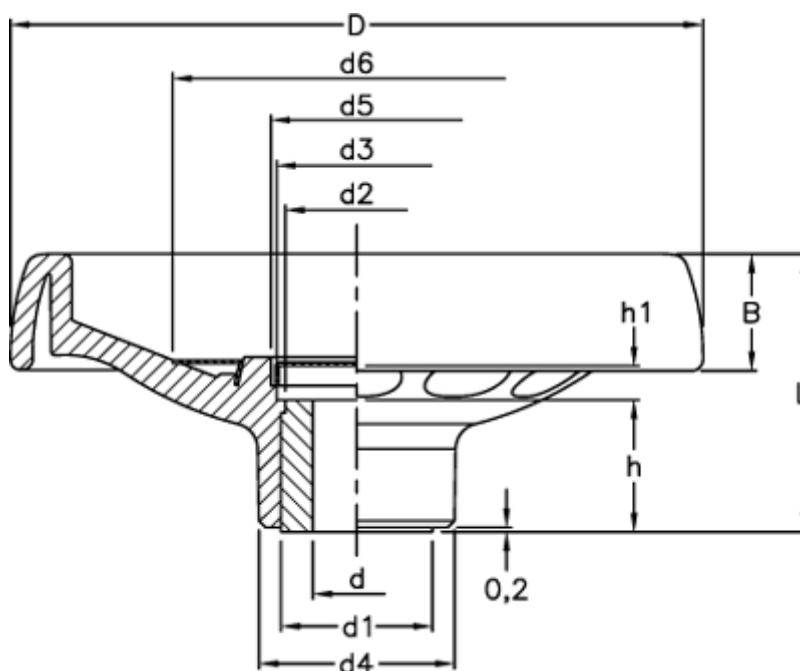

Varenummer: 2301170307
Beskrivelse: E+G Håndhjul
VDT.100 A-10

Mål

B	= 22	d6	= 54
C (N*m)	= 180	d H7	= 10
D	= 100	h	= 22
d1	= 22	h1	= 5.5
d2	= 20	L	= 49
d3	= 26	L (J)	= 21
d4	= 32		
d5	= 28		